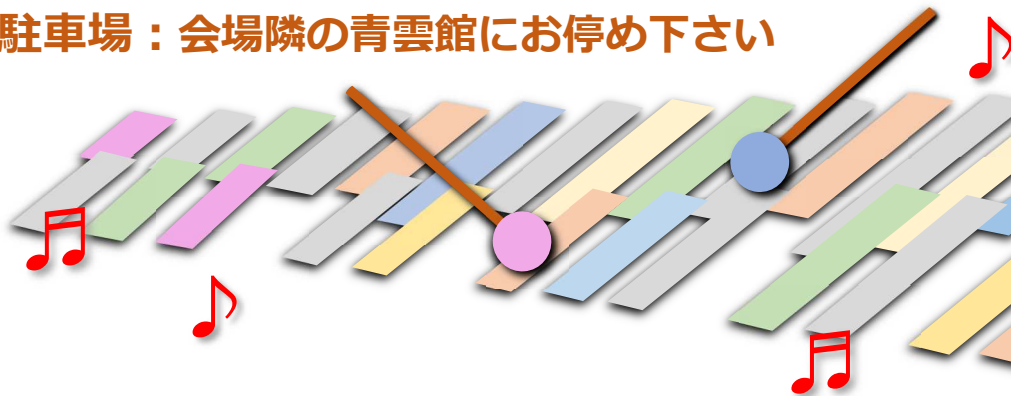

マリンバ連弾コンサート

日時：6月4日(日) 開場 10:00 開演 10:30 終了 12:00

会場：糠地メセナホール

入場料：前売り券 1,000円 / 当日 1,200円

申込：お電話にてご確認下さい

お問合せ先：0267-22-0564(青雲館)

駐車場：会場隣の青雲館にお停め下さい

曲目

- ☆オブラディオブラダ
- ☆踊り明かそう
- ☆クシコスポスト
- ☆剣の舞
- ☆愛燦燦
- ☆ブルーシャトウ
- ☆エルクンパンチエロ
- ☆天国と地獄

連弾マリンバの豊かな音色が奏でる優しいコンサート
木のぬくもりに触れて感じてください!!
お子様から大人まで楽しめる参加コーナーもあります!

塩浜玲子

6歳よりマリンバを始める。
桐朋学園大学卒業、同大学研究科修了。
NHK教育テレビ、NHKハイビジョンテレビの番組に出演。
現在、打楽器アンサンブル、吹奏楽、スタジオ録音、学校公演等で活動中。
これまでに欧米、中南米、アジアと20ヶ国以上で演奏している。
マリンバデュオWings、グループWoods、パラディウム、Duoフローラのメンバー。
プラスエクシードトウキョウ団員。